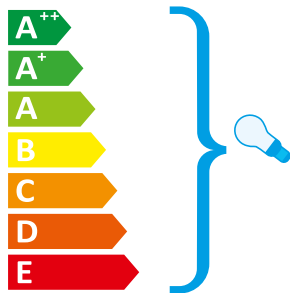

S **RCC 60E/WH**

Svietidlo funguje so
žiarovkami energetickej
triedy:

874/2012